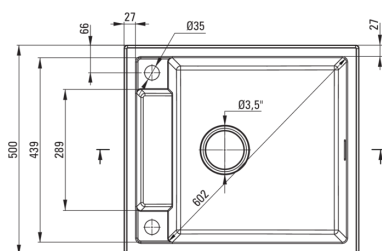

MAGNETIC

Chiuvetă magnetică din granit, 1-cuvă

Codul produsului: ZRM_T103

Culoarea: antracit metalic

Chiuvetă

Finisaj	antracit metalic
Tipul suprafeței	mat
Material	granit
Metoda de instalare	cu montare încastrată
Număr de cuve	1
Lățimea minimă a dulapului [mm]	600
Lățime [mm]	500
Lungimea [mm]	560
Înălțime [mm]	219
Adâncimea cuvei [mm]	205
Lungimea conturului [mm]	540
Lățimea conturului [mm]	480
Reversibil	Da
Dotat cu accesorii	Da
Număr de orificii	2

Sifon

Finisaj	oțel
Tipul dopului	automat
Sifon pentru economie de spațiu	Da
Sifon telescopic	Da
Posibilitate de racordare a unei mașini de spălat vase/ rufe	Da

Caracteristici:

- Proprietățile granitului Deante: rezistență la impact, temperatură ridicată, decolorare, șoc termic - conform standardului EN 13310
- Chiuveta este dotată cu accesorii de racordare la mașina de spălat vase
- Accesorii cu închidere automată a rigolei
- Proprietățile hidrofobe resping moleculele de apă.
- Finisajul îmbogățit cu ioni de argint adaugă proprietăți antiseptice.
- În cuva excepțional de spațioasă și adâncă intră până și tăvile scoase din cuptor
- Agent de curățare special, sigur pentru suprafețele curățate
- Sifon pentru economie de spațiu, care înlesnește sortarea reziduurilor
- Cea mai lungă garanție, de 18 ani