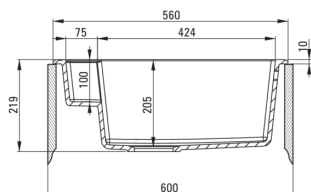

MAGNETIC

Chiuvetă magnetică din granit, 1-cuvă

Codul produsului: ZRM_T103

Culoarea: antracit metalic

Chiuvetă

Finisaj	antracit metalic
Tipul suprafeței	mat
Material	granit
Metoda de instalare	cu montare încastrată
Număr de cuve	1
Lățimea minimă a dulapului [mm]	600
Lățime [mm]	500
Lungimea [mm]	560
Înălțime [mm]	219
Adâncimea cuvei [mm]	205
Lungimea conturului [mm]	540
Lățimea conturului [mm]	480
Reversibil	Da
Dotat cu accesorii	Da
Număr de orificii	2

Sifon

Finisaj	oțel
Tipul dopului	automat
Sifon pentru economie de spațiu	Da
Sifon telescopic	Da
Posibilitate de racordare a unei mașini de spălat vase/ rufe	Da

Caracteristici:

- Proprietățile granitului Deante: rezistență la impact, temperatură ridicată, decolorare, șoc termic - conform standardului EN 13310
- Chiuveta este dotată cu accesorii de racordare la mașina de spălat vase
- Accesorii cu închidere automată a rigolei
- Proprietățile hidrofobe resping moleculele de apă.
- Finisajul îmbogățit cu ioni de argint adaugă proprietăți antiseptice.
- În cuva excepțional de spațioasă și adâncă intră până și tăvile scoase din cuptor
- Agent de curățare special, sigur pentru suprafețele curățate
- Sifon pentru economie de spațiu, care înlesnește sortarea reziduurilor
- Cea mai lungă garanție, de 18 ani